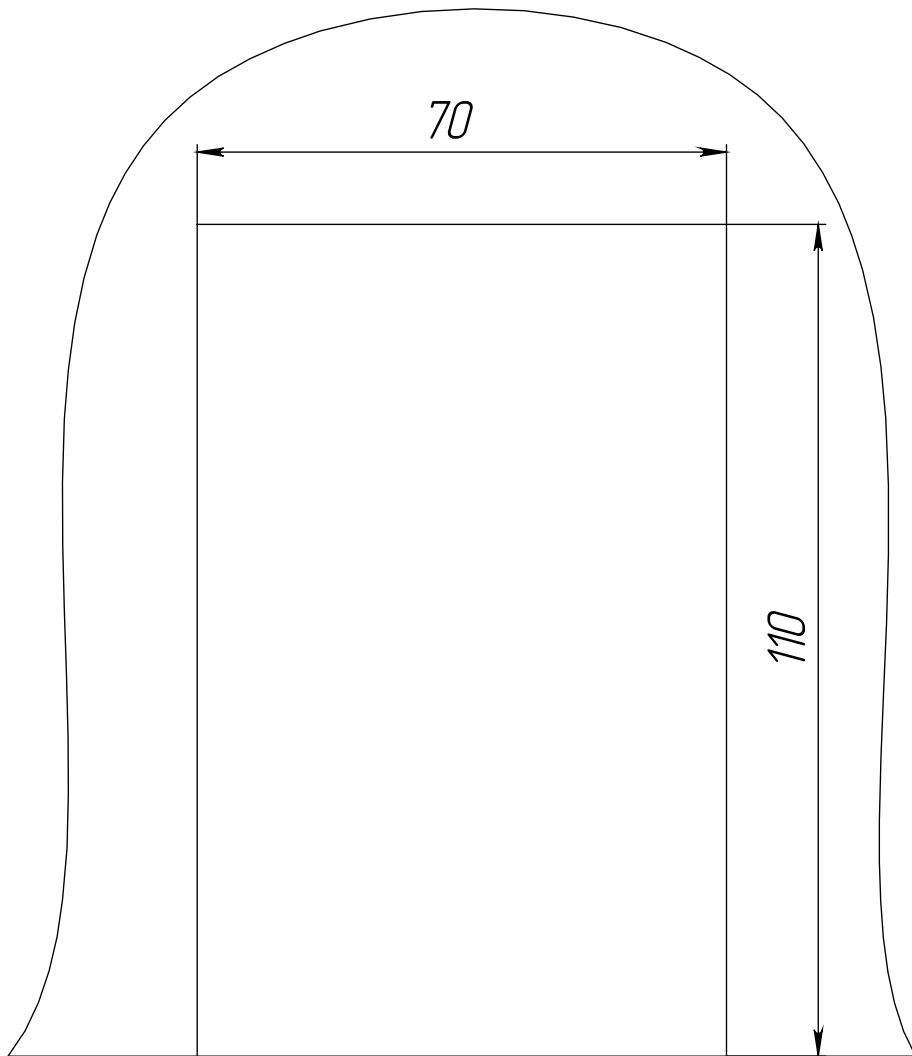

Вырез накладки дмпера

BMW X6 III (G06)

2019 - з. в.

(B207-A)

(1:1)

Вырез накладки дмпера

BMW X6 III (G06)

2019 - з. в.

(B207-A)

(1:1)